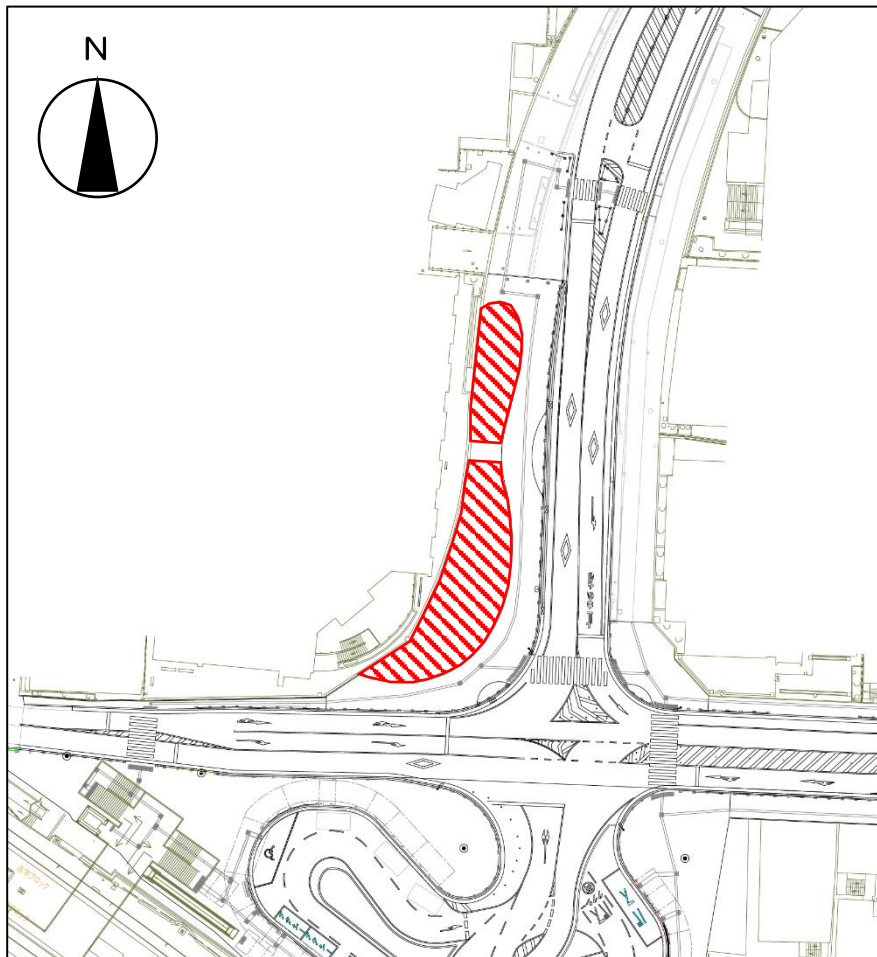

## 奈良市道 西大寺一条線の歩道部分(奈良市西大寺東町 2 丁目地内)

- ・対象範囲は歩道上の人工芝部分で、約 420 m<sup>2</sup>です。  
(北側は約 120 m<sup>2</sup>、南側は300m<sup>2</sup>です)

西大寺一条線芝生空間の位置図

南側

北側