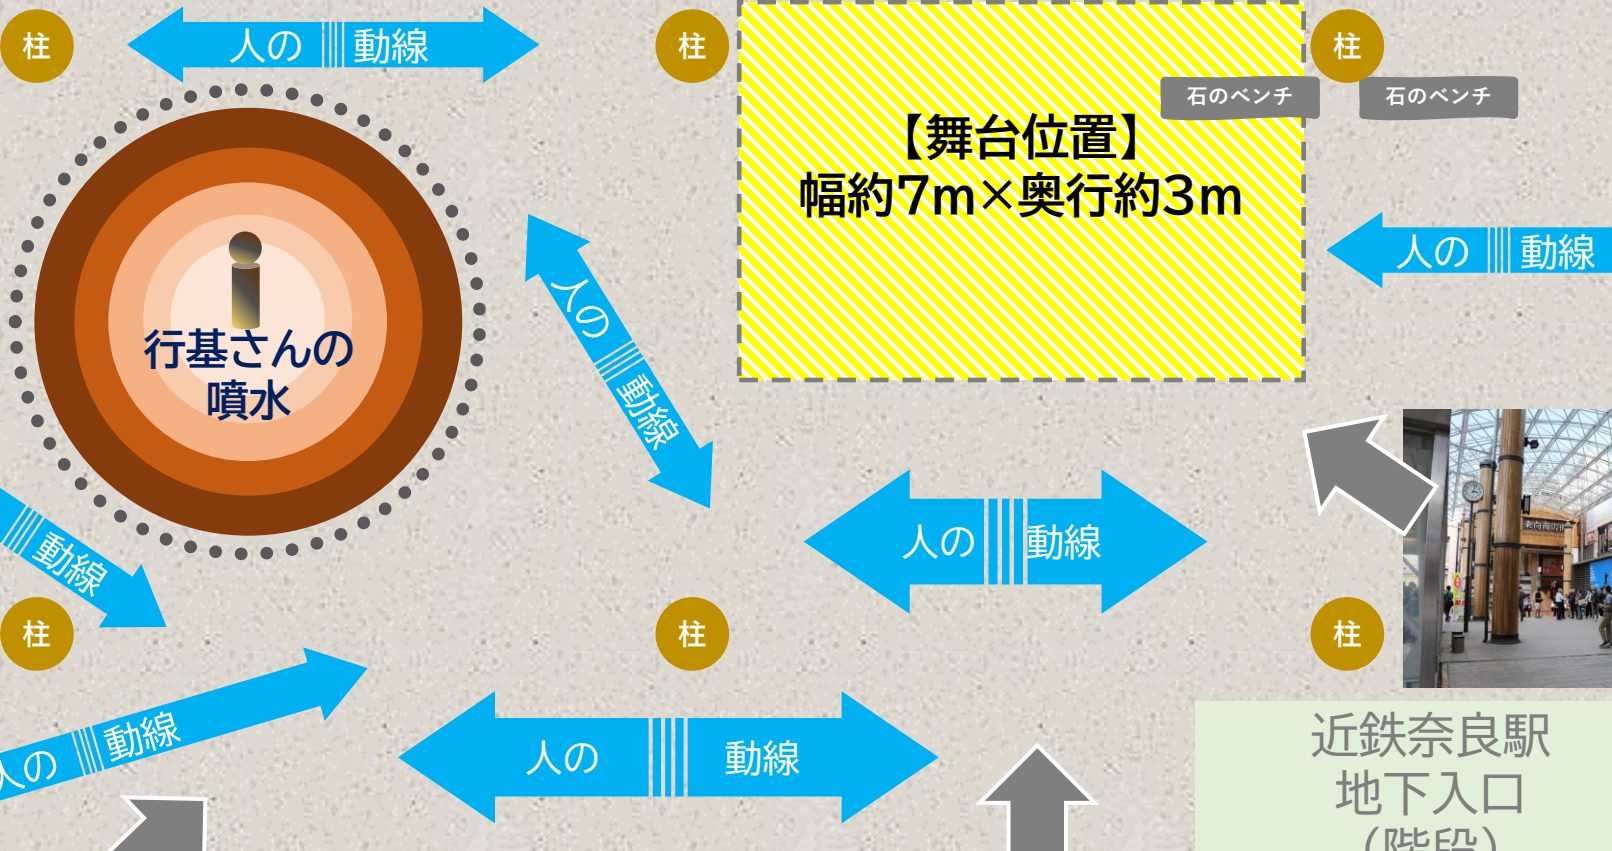

[近鉄奈良駅前行基広場・俯瞰イメージ略図]

案内パネルあり(行事予定・地図等)

至ひがしむき商店街

近鉄奈良駅
地下入口
(階段)

車道

車道